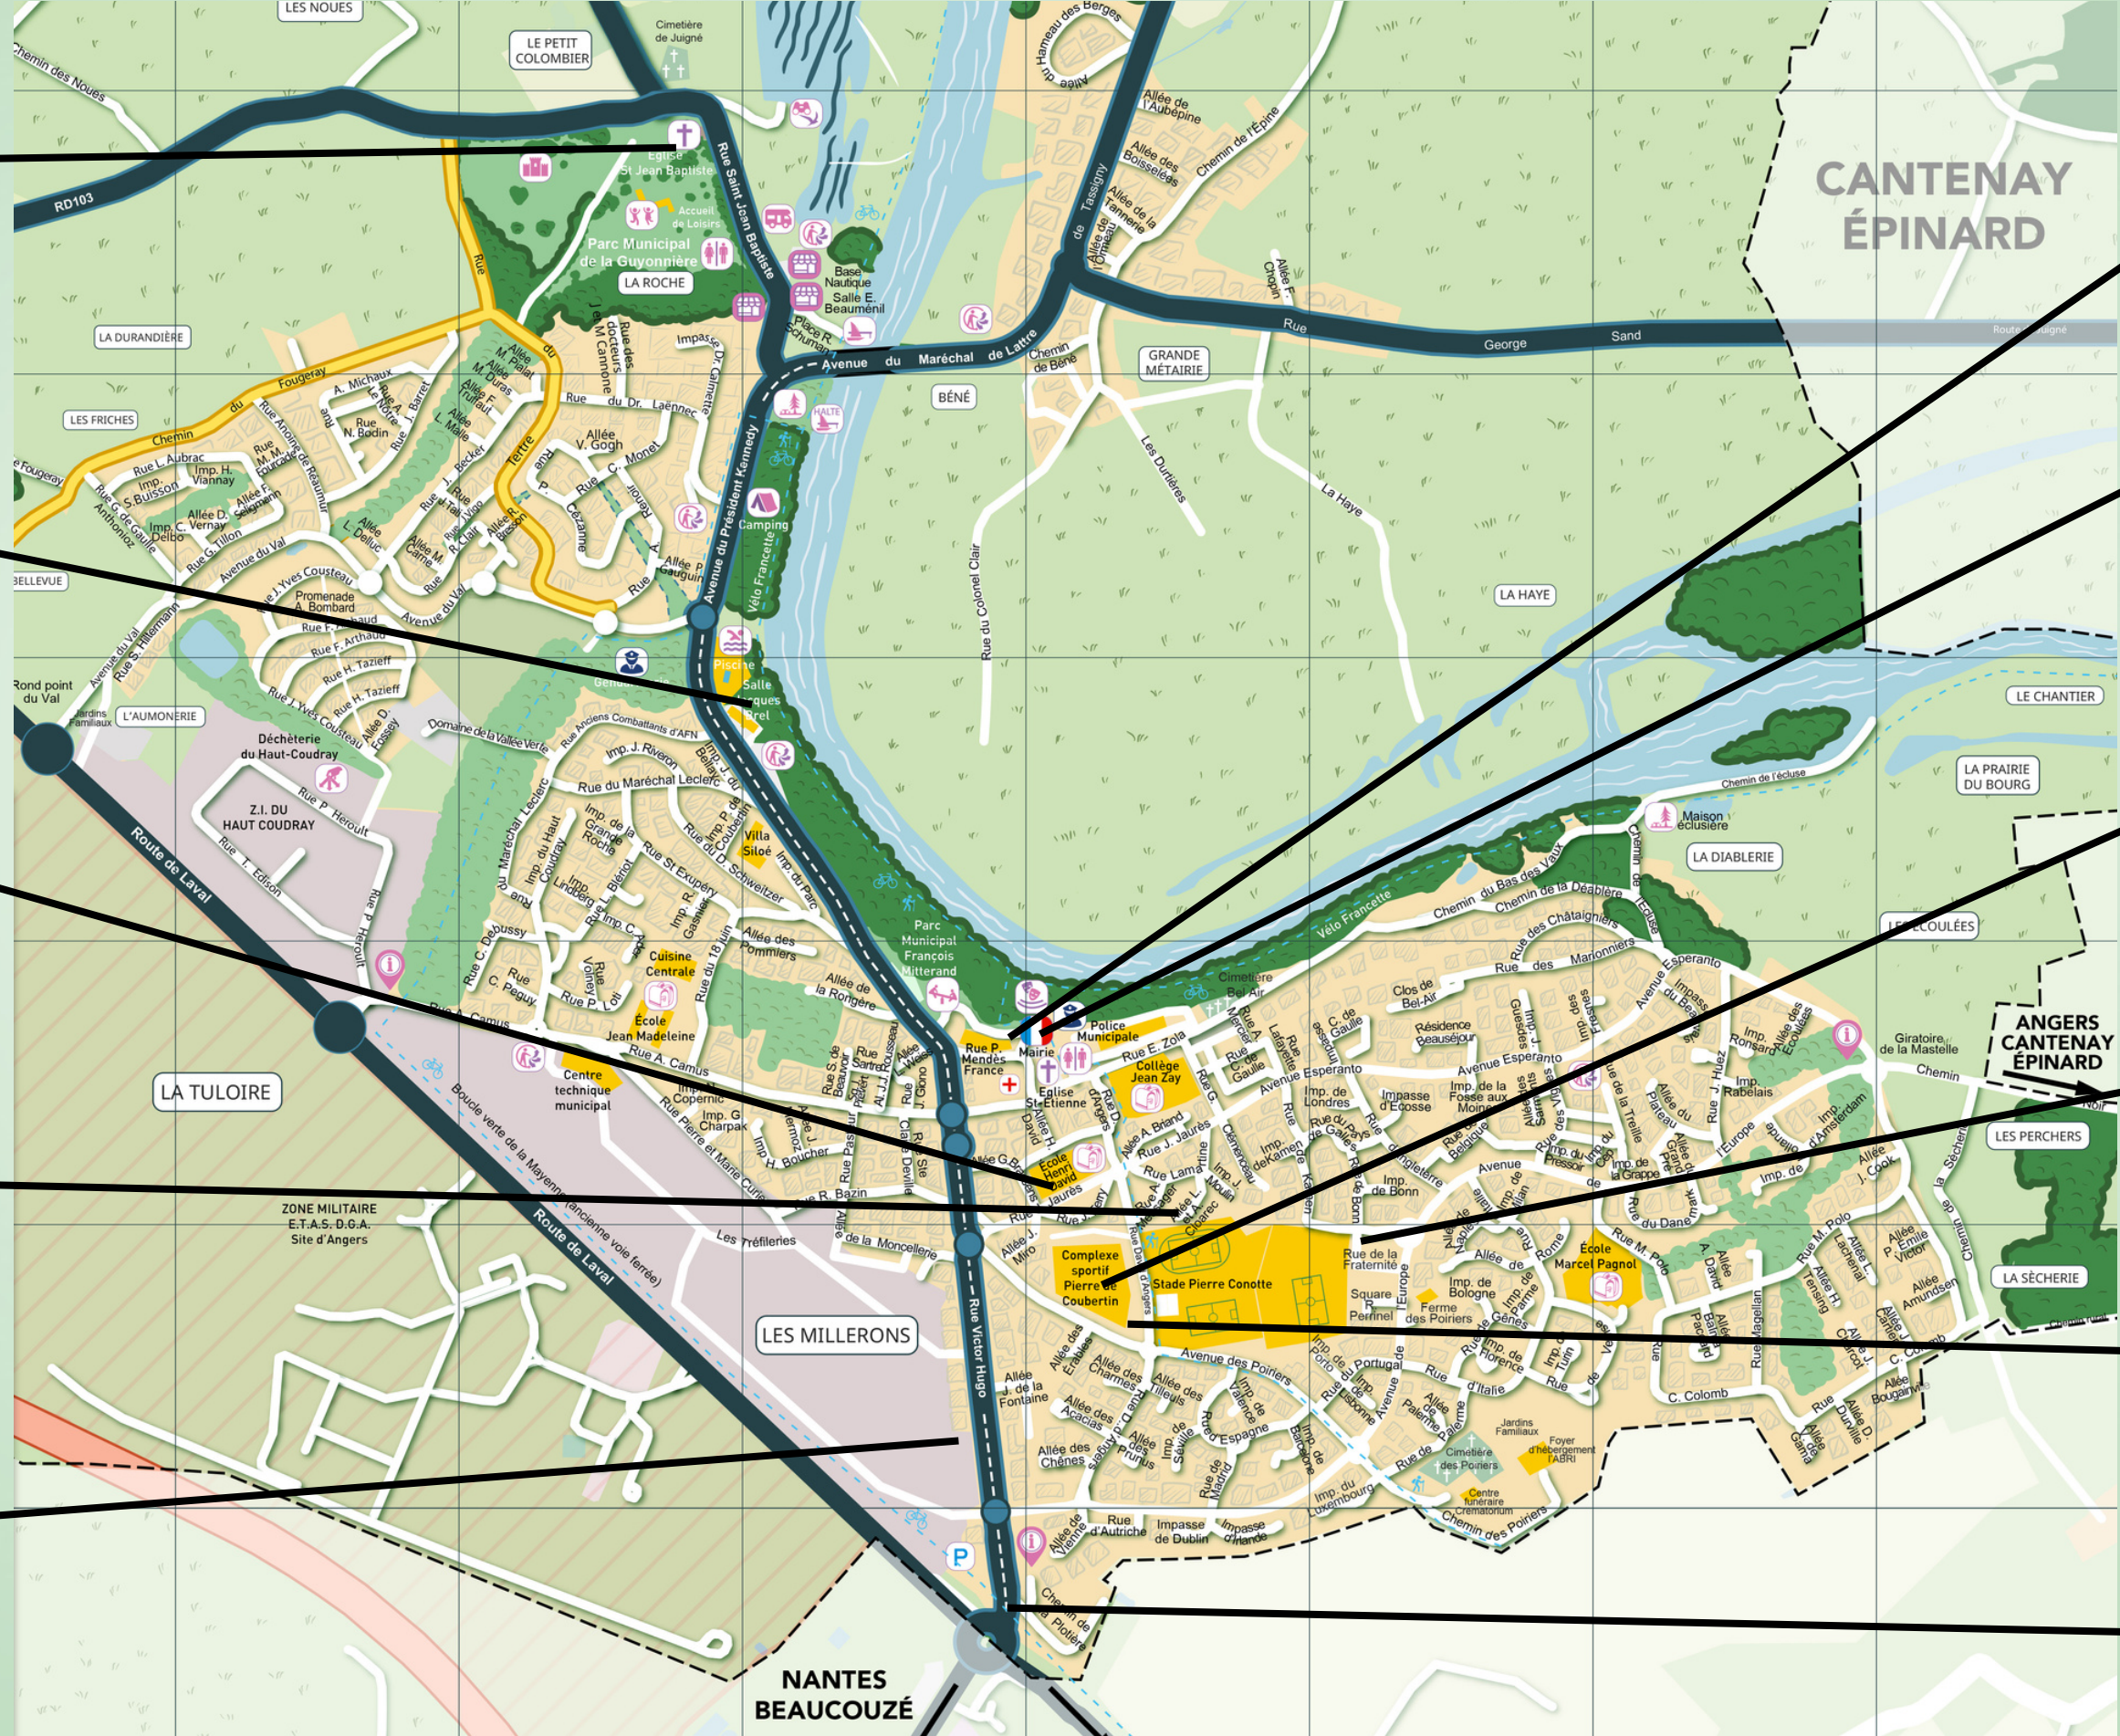

Montreuil-Juigné : une ville en mouvement

Eglise Saint Jean-Baptiste
Etudes sur la transformation en espace culturel

Salle Jacques Brel
Etudes sur l'amélioration de l'espace existant pour accueillir le spectacle vivant dans des conditions adaptées

Résidence séniors
Construction de 29 logements adaptés au public des séniors

Micro crèche
Appel à projet pour la création d'une structure d'accueil des 0-3 ans (12 places)

Magasin de Bricolage
Transformation d'une friche industrielle en magasin de bricolage

Maison du parc
Création d'un espace associatif et de 17 logements

Hôtel de ville
Suite des rénovations thermiques et améliorations des conditions d'accueil

Complexe sportif
Rénovation énergétique et réhabilitation des structures d'accueil

Association d'Aide à Domicile en Milieu Rural
Construction d'un nouveau local accessible pour l'association

Pavillon des sports
Création d'un espace associatif sportif et de 22 logements

Entrée de ville
Construction de 49 logements en accession à la propriété