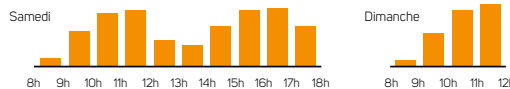

LAISSONS NOS AGENTS TRAVAILLER EN TOUTE SÉCURITÉ. ILS PRENNENT SOIN DE NOTRE VILLE, PRENONS SOIN D'EUX.

	JANVIER	FÉVRIER	MARS	AVRIL	MAI	JUIN
	M 1 Jour de l'An	V 1	V 1	L 1	M 1 Fête du travail	S 1
	M 2	S 2	S 2	M 2	J 2	D 2
	J 3	D 3	D 3	M 3	V 3	L 3
1	V 4	L 4	L 4	J 4	S 4	M 4
	S 5	M 5	M 5	V 5	D 5	M 5
	D 6	M 6	M 6	S 6	L 6	J 6
	L 7	J 7	J 7	D 7	M 7	V 7
	M 8	V 8	V 8	L 8	M 8 Victoire 1945	S 8
	M 9	S 9	S 9	M 9	J 9	D 9 Pentecôte
	J 10	D 10	D 10	M 10	V 10	L 10 Lundi de Pentecôte
2	V 11	L 11	L 11	J 11	S 11	M 11
	S 12	M 12	M 12	V 12	D 12	M 12
	D 13	M 13	M 13	S 13	L 13	J 13
	L 14	J 14	J 14	D 14	M 14	V 14
	M 15	V 15	V 15	L 15	M 15	S 15
	M 16	S 16	S 16	M 16	J 16	D 16
	J 17	D 17	D 17	M 17	V 17	L 17
3	V 18	L 18	L 18	J 18	S 18	M 18
	S 19	M 19	M 19	V 19	D 19	M 19
	D 20	M 20	M 20	S 20	L 20	J 20
	L 21	J 21	J 21	D 21 Pâques	M 21	V 21
	M 22	V 22	V 22	L 22 Lundi de Pâques	M 22	S 22
	M 23	S 23	S 23	M 23	J 23	D 23
	J 24	D 24	D 24	M 24	V 24	L 24
4	V 25	L 25	L 25	J 25	S 25	M 25
	S 26	M 26	M 26	V 26	D 26	M 26
	D 27	M 27	M 27	S 27	L 27	J 27
	L 28	J 28	J 28	D 28	M 28	V 28
	M 29	V 29	V 29	L 29	M 29	S 29
	M 30	S 30	S 30	M 30	J 30 Ascension	D 30
5	J 31	D 31	D 31		V 31	

DÉCHÈTERIES

Recyclerie-déchèterie Emmaüs à Saint-Jean-de-Linières fermée le dimanche

HORAIRES D'ÉTÉ

DU 1^{ER} AVRIL AU 31 OCTOBRE
Du lundi au vendredi de 8 h 30 à 12 h et de 13 h 30 à 17 h 30
Le samedi de 8 h 30 à 18 h
Le dimanche de 8 h 30 à 12 h

HORAIRES D'HIVER

DU 1^{ER} NOVEMBRE AU 31 MARS
Du lundi au vendredi de 9 h à 12 h et de 14 h à 17 h
Le samedi de 9 h à 17 h
Le dimanche de 9 h à 12 h

HORAIRES D'AFFLUENCE LE WEEK-END

2019 VOS JOURS DE COLLECTE des déchets

Montreuil-Juigné

- Collecte des ordures ménagères (lundi de 5 h à 20 h)
- Collecte du tri (sauf ZI-ZA) mercredi semaine impaire de 5 h à 20 h
- Sortir les bacs la veille après 19 h
- Report de collecte