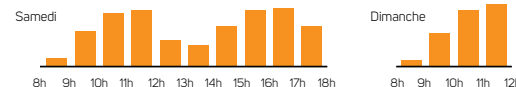

HORAIRES D'AFFLUENCE LE WEEK-END

A4-editions.com